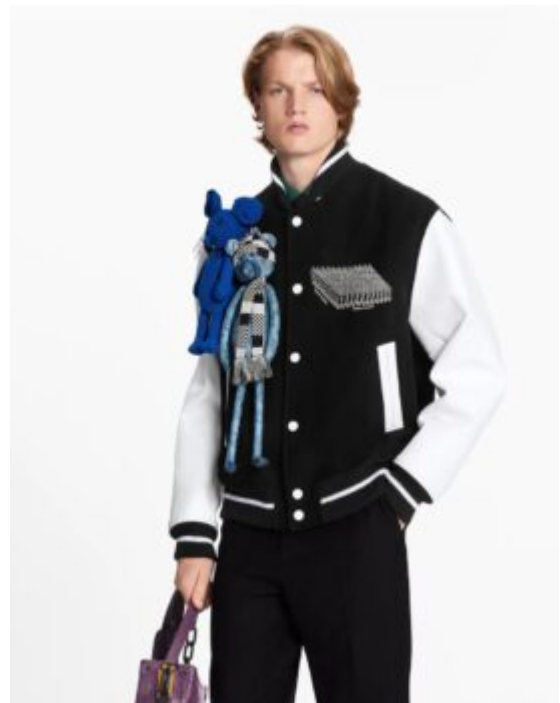

TRUE MODELS

Theo Bolline

186 | 87 / 74 / 90 / 45 | Blond / Blue

TRUE MODELS

Theo Bolline

186 | 87 / 74 / 90 / 45 | Blond / Blue

TRUE MODELS

Theo Bolline

186 | 87 / 74 / 90 / 45 | Blond / Blue

TRUE MODELS

Theo Bolline

186 | 87 / 74 / 90 / 45 | Blond / Blue

TRUE MODELS

Theo Bolline

186 | 87 / 74 / 90 / 45 | Blond / Blue

TRUE MODELS